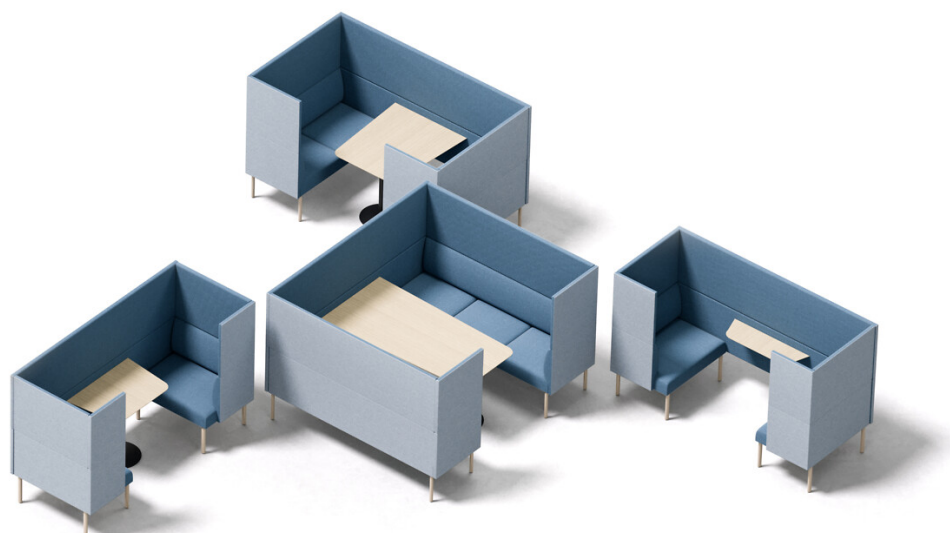

Noora Meet & Work

Mötesplats för 2-6 personer

Design — Antti Kotilainen

Den stilfulla och kompakta mötesmodulen i Noora-serien är särskilt lämplig för olika lobbyn och mötesytor. Dess olika alternativ gör det möjligt att skapa många olika konfigurationer och där en soffa med en högre skärmvägg som ryggstöd skapar en bekväm och skyddad mötesplats för 2-6 personer.

MATERIALBESKRIVNING:

Klädsel: helklädd

Träben: ask, betsad ask eller ek

Metallben: svart, vit eller Inspiring Colours

Bordsskiva: ask, betsad ask, ek eller laminat (svart eller vit)

Bordsben: vit, svart eller Inspiring Colours

PRODUKTKOD:

442L = två fåtöljer med låga skärmar

442H = två fåtöljer med höga skärmar

444L = två tvåsitsiga soffor med låga skärmar

444H = två tvåsitsiga soffor med höga skärmar

446L = två tresits soffor med låga skärmar